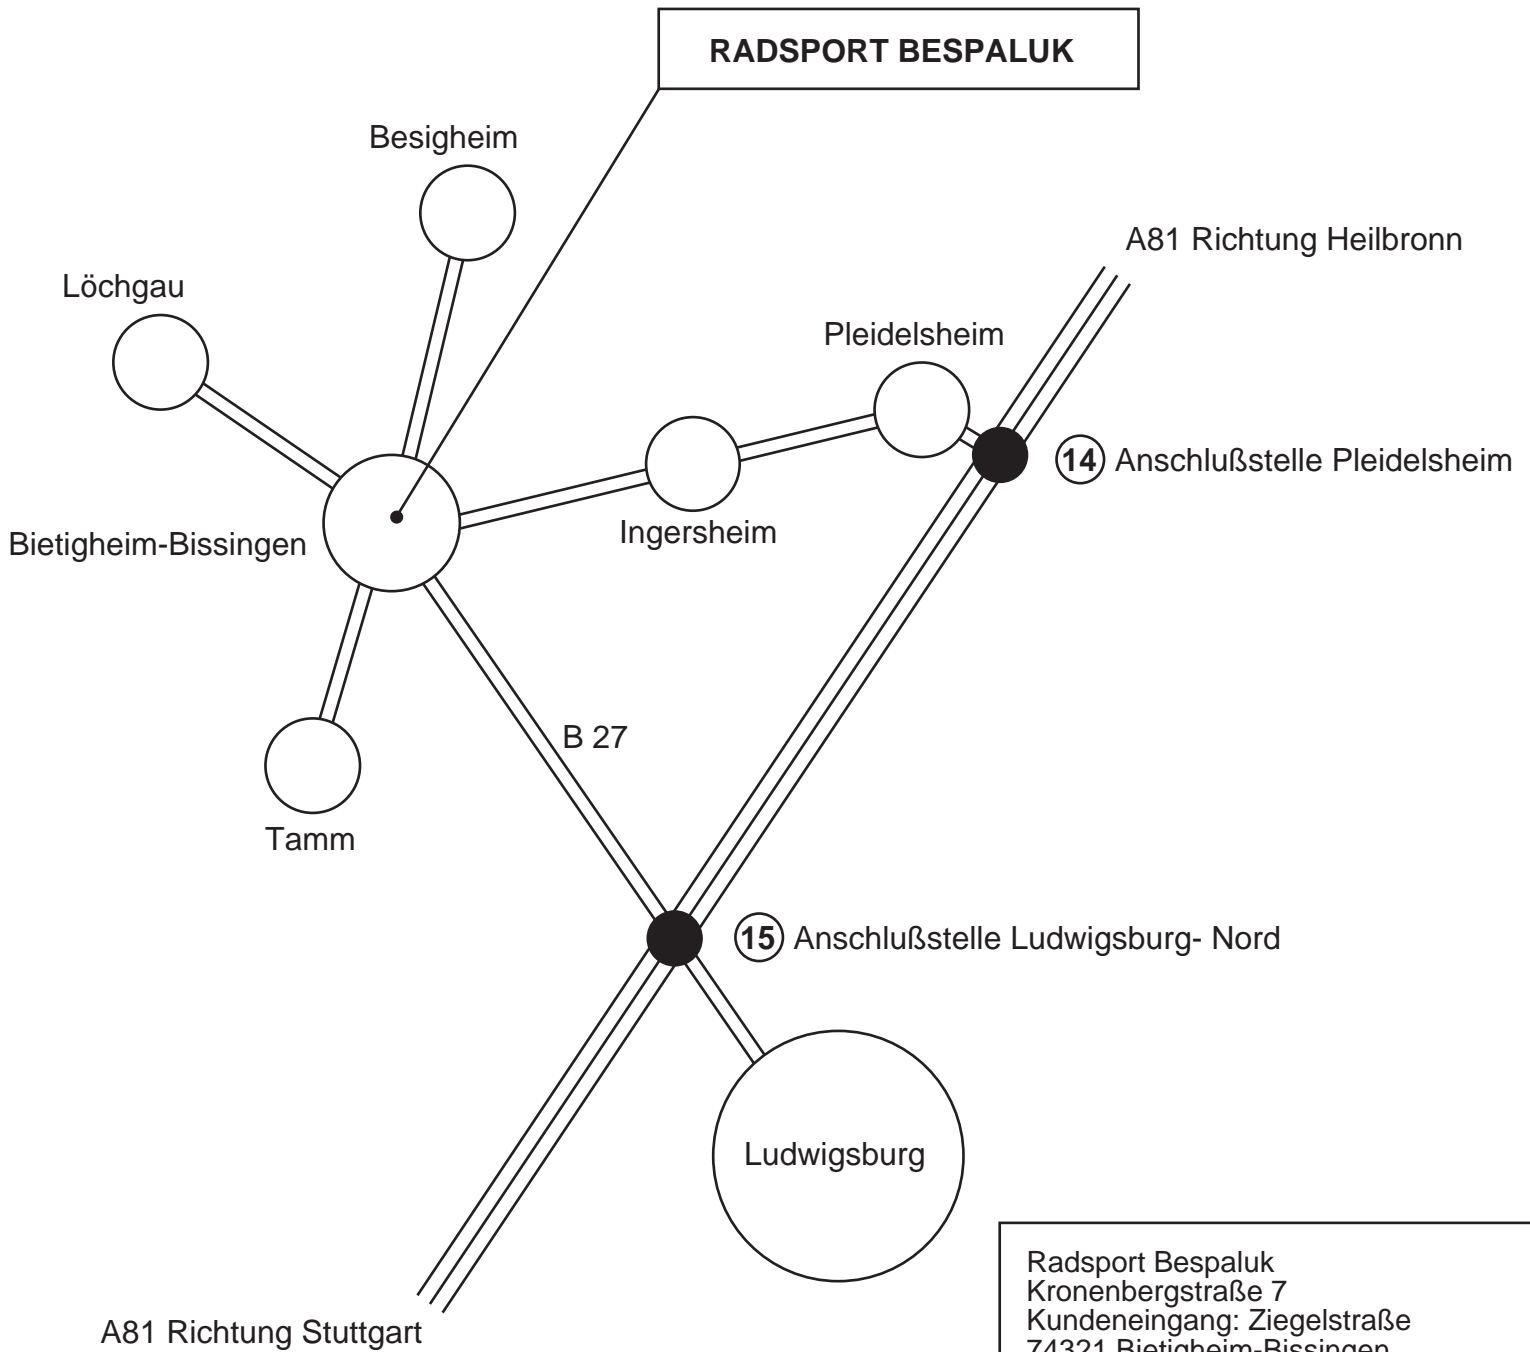

RADSPORT BESPALUK

Radspport Bespalk
Kronenbergstraße 7
Kundeneingang: Ziegelstraße
74321 Bietigheim-Bissingen

Telefon: 0 71 42 / 43 36 3
Telefax: 0 71 42 / 4 20 27
E-mail: mail@radspport-bespalk.com